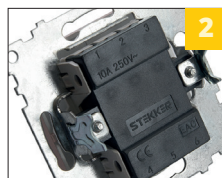

СЕРИЯ КАТРИН ВЫКЛЮЧАТЕЛИ ЦВЕТ СЕРЕБРО

STEKKER
НАДЕЖНЫЙ ЭЛЕКТРОМОНТАЖ

серия GLS

[Серия на сайте](#)

механизм GLS10-7102-03 арт. 39579
рамка GFR00-7001-06 арт. 39539

ВЫКЛЮЧАТЕЛИ

GLS10-7103-03/39575

GLS10-7104-03/39578

1
латунная контактная группа

2
не поддерживающий горение внутренний блок

3
стойкий к УФ - излучению пластик

4
прочный гальванизированный суппорт

Модель	GLS10-7103-03	GLS10-7101-03	GLS10-7105-03	GLS10-7110-03	GLS10-7104-03	GLS10-7102-03	GLS10-7107-03	GLS10-7108-03	GLS10-7106-03
Артикул	39575	39577	39576	49178	39578	39579	49168	49173	39587
Механизм	Выключатель 1-клавишный	Выключатель 1-клавишный с индикатором	Переключатель 1-клавишный	Переключатель перекрестный 1-клавишный	Выключатель 2-клавишный	Выключатель 2-клавишный с индикатором	Переключатель 2-клавишный	Выключатель 3-клавишный	Выключатель диммирующий
Напряжение, В	250								
Номинальный ток, А	10								2